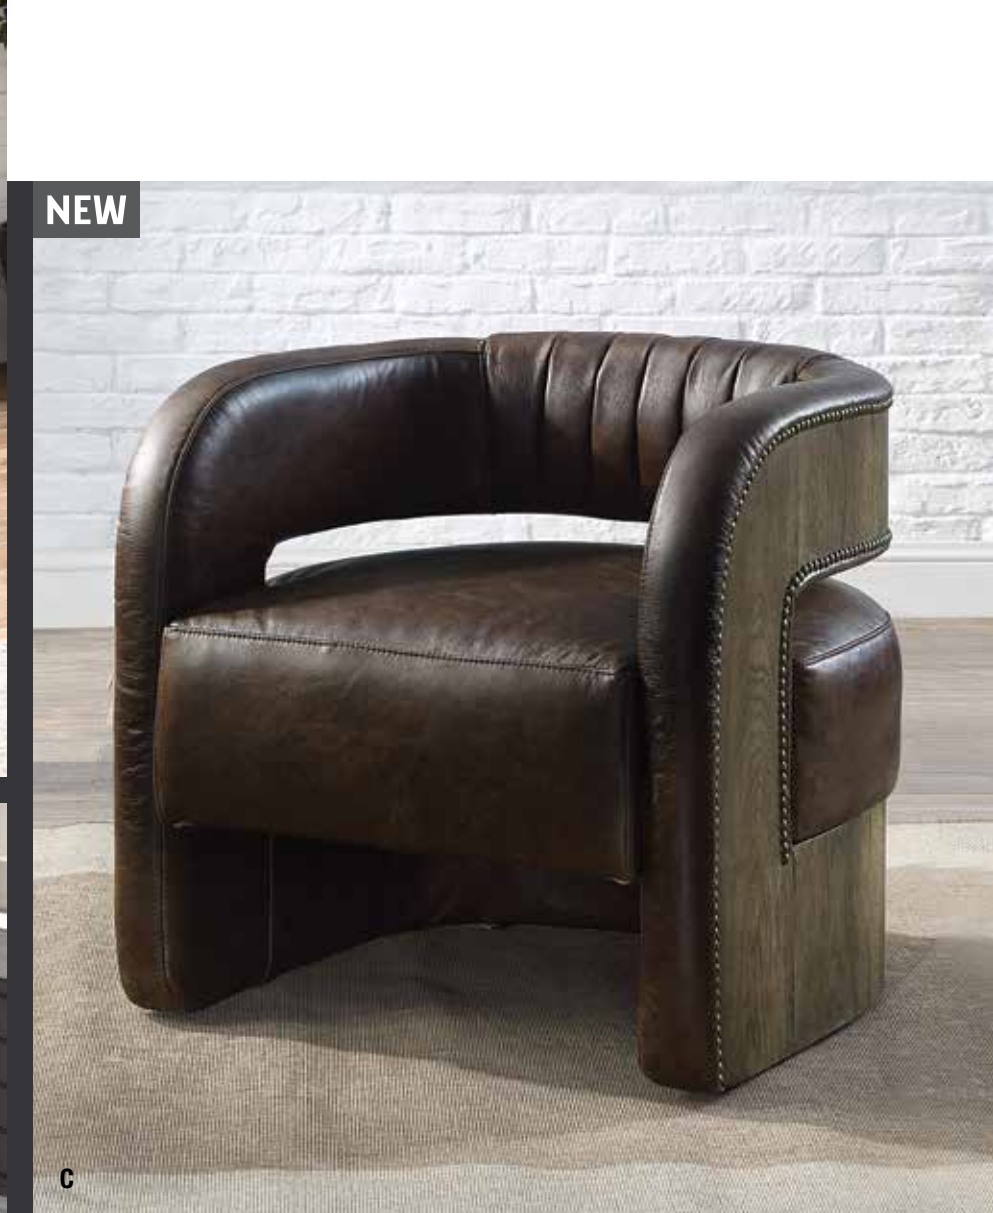

# QORTINI CHAISE

WHITE TEDDY SHERPA  
& STAINLESS STEEL  
A. **AC01988**  
60"L x 25"D x 33"H

A

**NEW**

**NEW**

A

**NEW**

B