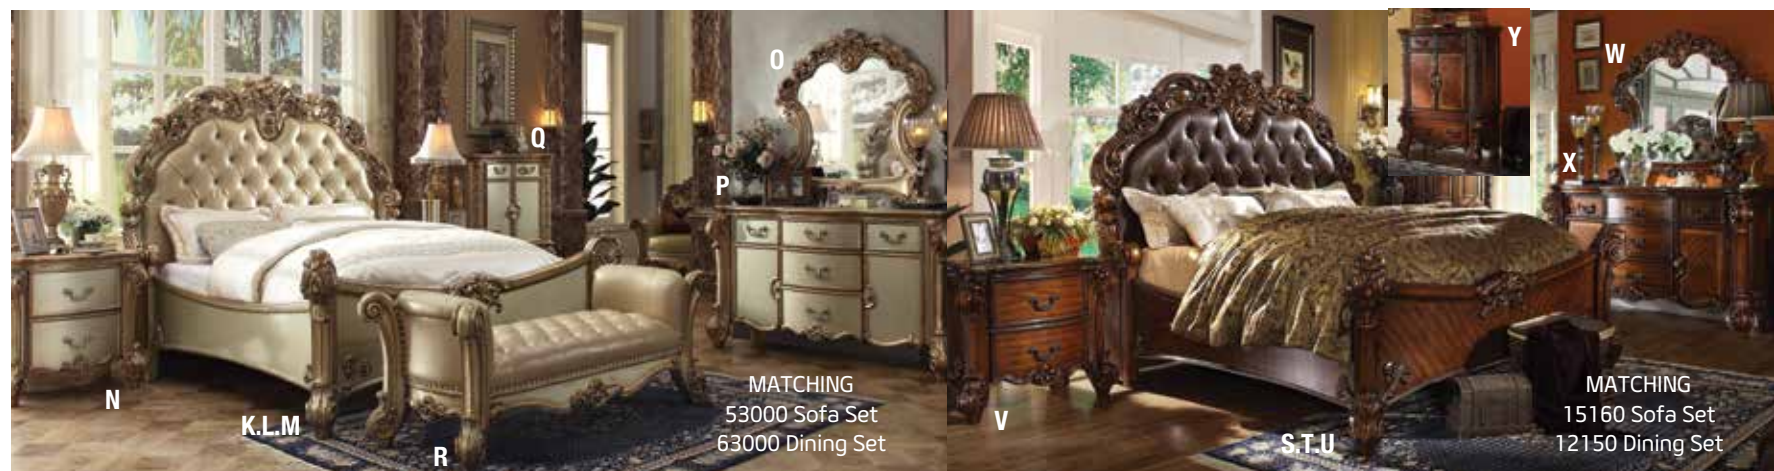

NEW!

SYNTHETIC LEATHER & ANTIQUE PEARL FINISH

- A. **BD01504CK** Cal. King Bed, 100"L x 91"W x 76"H
- B. **BD01505EK** E. King Bed, 96"L x 95"W x 76"H
- C. **BD01506Q** Queen Bed, 96"L x 80"W x 71"H
- D. **BD01340** Nightstand, 32"L x 21"W x 31"H
- E. **BD01341** Mirror, 47"L x 45"H
- F. **BD01507** Vanity Desk, 65"L x 22"W x 31"H
- G. **BD01508** Vanity Stool, 25"L x 21"D x 30"H
- H. **BD01343** Chest, 44"L x 21"W x 55"H
- I. **BD01522** Bench, 74"L x 31"D x 28"H
- J. **BD01523** Chaise, 81"L x 40"D x 45"H

BRASS SYNTHETIC LEATHER & GOLD PATINA FINISH

- K. **22994CK** Cal. King Bed, 100"L x 91"W x 76"H
- L. **22997EK** E. King Bed, 96"L x 95"W x 76"H
- M. **23000Q** Queen Bed, 96"L x 80"W x 71"H
- N. **23003** Nightstand, 32"L x 21"W x 31"H
- O. **23004** Mirror, 47"L x 45"H
- P. **23005** Dresser, 71"L x 21"W x 38"H
- Q. **23006** Chest, 44"L x 21"W x 55"H
- R. **96484** Bench, 74"L x 31"D x 28"H

CHERRY SYNTHETIC LEATHER & CHERRY FINISH

- S. **21994CK** Cal. King Bed, 100"L x 91"W x 76"H
- T. **21997EK** E. King Bed, 96"L x 95"W x 76"H
- U. **22000Q** Queen Bed, 96"L x 80"W x 71"H
- V. **22003** Nightstand, 32"L x 21"W x 31"H
- W. **22004** Mirror, 47"L x 45"H
- X. **22005** Dresser, 71"L x 21"W x 38"H
- Y. **22006** Chest, 44"L x 21"W x 55"H
- Z. **96490** Bench, 74"L x 31"D x 28"H