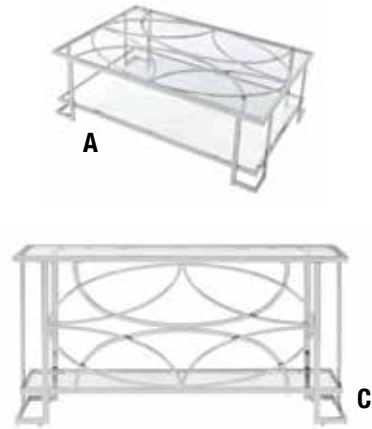

KALAN

GLASS & SILVER FINISH

- A. **LV02079** Coffee Table
  50"L x 32"W x 18"H
- B. **LV02080** End Table
  24" Dia x 28"H
- C. **LV02081** Sofa Table
  50"L x 32"W x 18"H