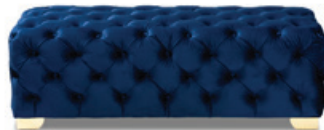

Shown in Beige

**SKU. 9368**

Shown in Pink

**AVARA**

17.7H x 20.9W x 20.9D

**SKU. 9367**

Shown in Burgundy

**SKU. 9366**