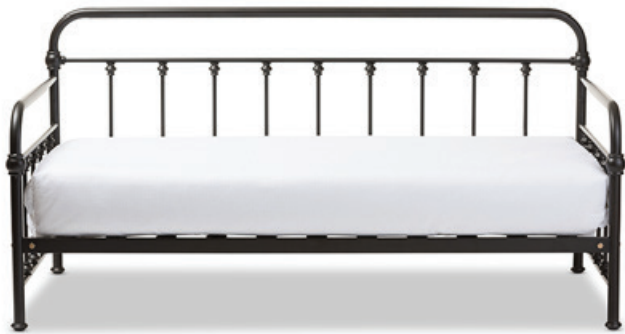

# ELSIE

Twin: 43.8H x 39.6W x 77.2D

Available in Black

SKU. 7037