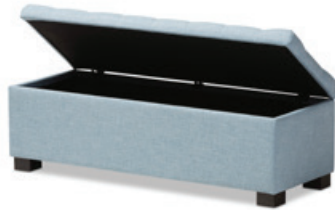

**SKU. 9197**

Shown in Brown & Golden Oak  
17.3H x 31.5W x 15.8D  
Set of 2

**ROANOKE**

**SKU. 7045**

Shown in Beige  
15.4H x 46.1W x 16.7D

**SKU. 7046**

Shown in Grayish Beige  
15.4H x 46.1W x 16.7D

**ROANOKE**