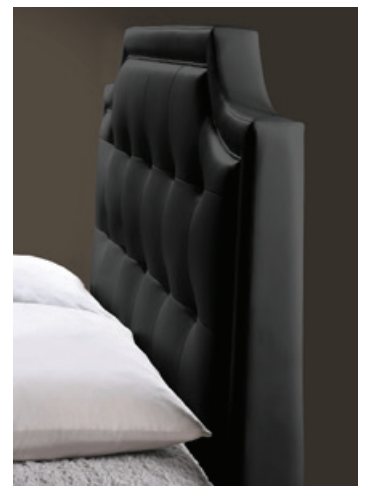

Available in Black

Available in White

Full:
47.4H x 56.9W x 82.1D

SKU. 5192

SKU. 5189

Queen:
47.4H x 63.6W x 88.6D

SKU. 5193

SKU. 5190

King:
47.4H x 80.5W x 88.6D

SKU. 5194

SKU. 5191